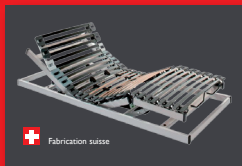

Sommier SWISSFLEX électrique
2 moteurs 80 ou 90/200cm
990.- au lieu de 1'870.-

Fabrication suisse

Matelas TEXAS déhoussable dim. 140/200cm
790.- au lieu de 1'380.-

Matelas GAMME I ERGO / JUMP 160/200cm
1'390.- au lieu de 1'890.-

Matelas ROVIVA EVOS/16 dim. 160/200cm
2'190.- au lieu de 3'210.-

Matelas BUTTERFLY mousse visco 160/200cm
1'190.- au lieu de 1'750.-

Sommier SUPERBA FLEX 80/200cm
290.- au lieu de 580.-